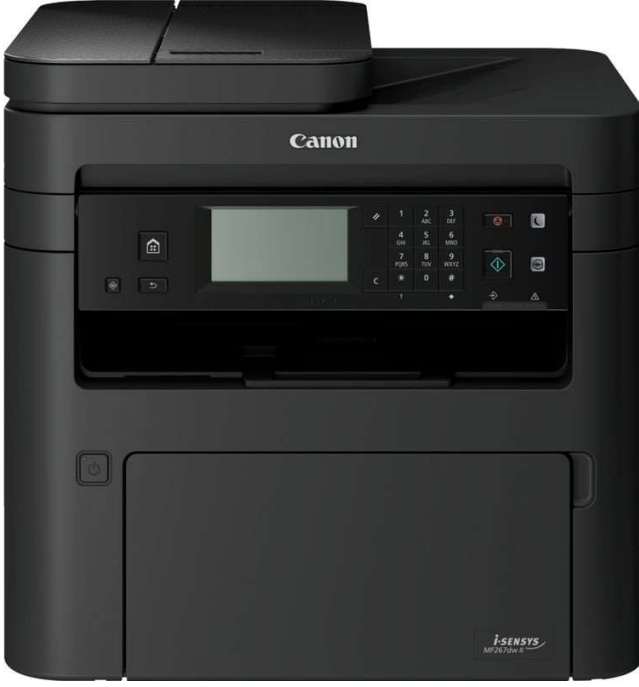

Canon i-SENSYS MF267dw II

BİSMAK

Baskı Hızı
28

Canon

MF267DW II Serisi
Baskı, Fotokopi, Tarama, Faks

28 Sayfa
Renkli Tarama
6 Satır Siyah Beyaz
Çift Taraflı Baskı
1200x1200 dpi
256 Mb Bellek

Küçük ofislerde ve ev-ofislerde verimliliği artırmak için tasarlanmış, gelişmiş, çok işlevli siyah-beyaz Hepsi Bir Arada serisi

Çok işlevli yazıcılarla ev-ofisteki üretkenliği artırın

Küçük ofisler ve ev-ofisler için optimize edilen yüksek kaliteli, çok işlevli siyah-beyaz yazıcılar, yenilikçi özelliklerle donatılmıştır. Son derece verimli yeni baskı teknolojisine, gelişmiş tarama seçeneklerine ve fotokopi/faks özelliklerine sahiptir.

Dakikada 28 sayfa

A4 baskı hızları

Renkli tarama

Dakikada 15 görüntüye kadar yüksek hızlar

6 satırlı dokunmatik ekran¹

Kolay kullanım

Microsoft Evrensel Yazdırma

Bulut tabanlı baskı desteği

Üretkenlik

Son derece doğru ve hızlı baskı sağlamak için optimize edilmiştir. Kompakt, sağlam ve şık tasarımının yanı sıra, dakikada 28 sayfaya kadar baskı kapasitesine sahiptir. Dakikada 15 görüntü sunan renkli tek taraflı çıktı ile tarama hızları da etkileyicidir