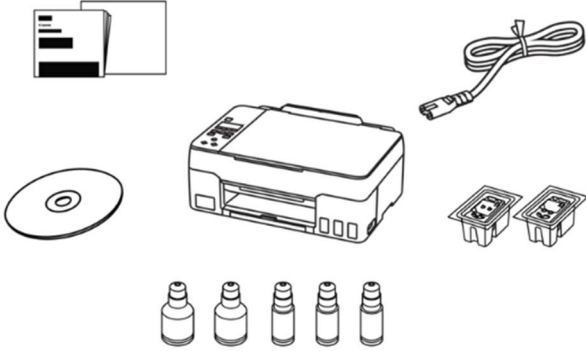

Ayrıntılı teknik özellikler

Genel Özellikler

- Model Numarası

PIXMA G3460

- İşlevler