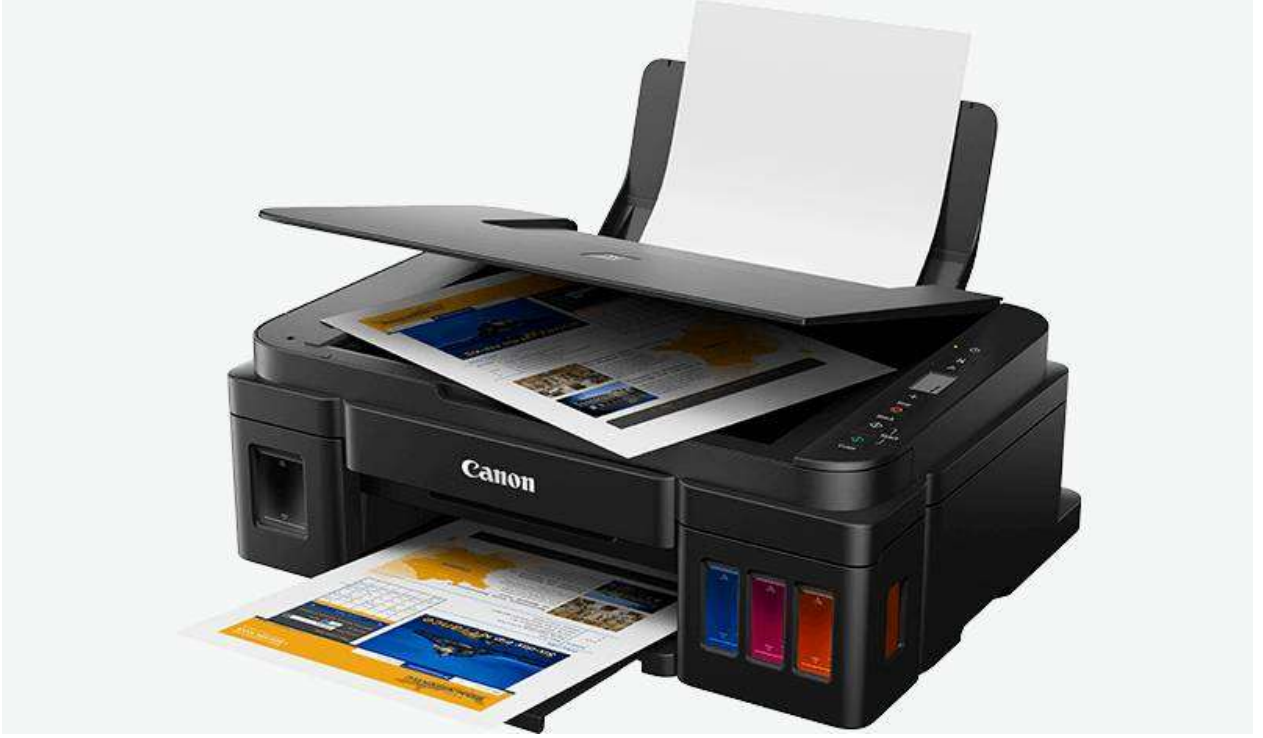

Canon PIXMA G2411

Teknik Özellikler

Temel Özellikler

Yüksek sayfa verimliliği

Entegre mürekkep kartuşları

Hibrid mürekkep sistemi

Çerçevesiz baskı

Otomatik açma

Net siyah metin

Arka kağıt beslemesi

1,2 inç LCD

Ayrıntılı teknik özellikler

Genel Teknik Özellikler

Fonksiyonlar
Baskı, Fotokopi, Tarama

Yazıcı Teknik Özellikleri

Baskı Çözünürlüğü

4800¹ x 1200 dpi'ye kadar

Baskı Teknolojisi

2 FINE Kartuş (Siyah ve Renkli)
Yeniden doldurulabilir mürekkep tanklı yazıcı

Siyah Beyaz Baskı Hızı

Yaklaşık 8,8 ipm²

Renkli Baskı Hızı

Yaklaşık 5,0 ipm³

Fotoğraf Baskısı Hızı

GI-490 <Y>

Kartuş Verimliliği (Düz kağıt)

A4 renkli belge yazdırma⁵

Siyah: 12.000 sayfa*

Renkli: 7000 sayfa*

* Tahmini sarf malzemesi kapasitesi

Kartuş Verimi (Fotoğraf baskısı)

10 x 15 cm renkli fotoğraf baskısı⁶